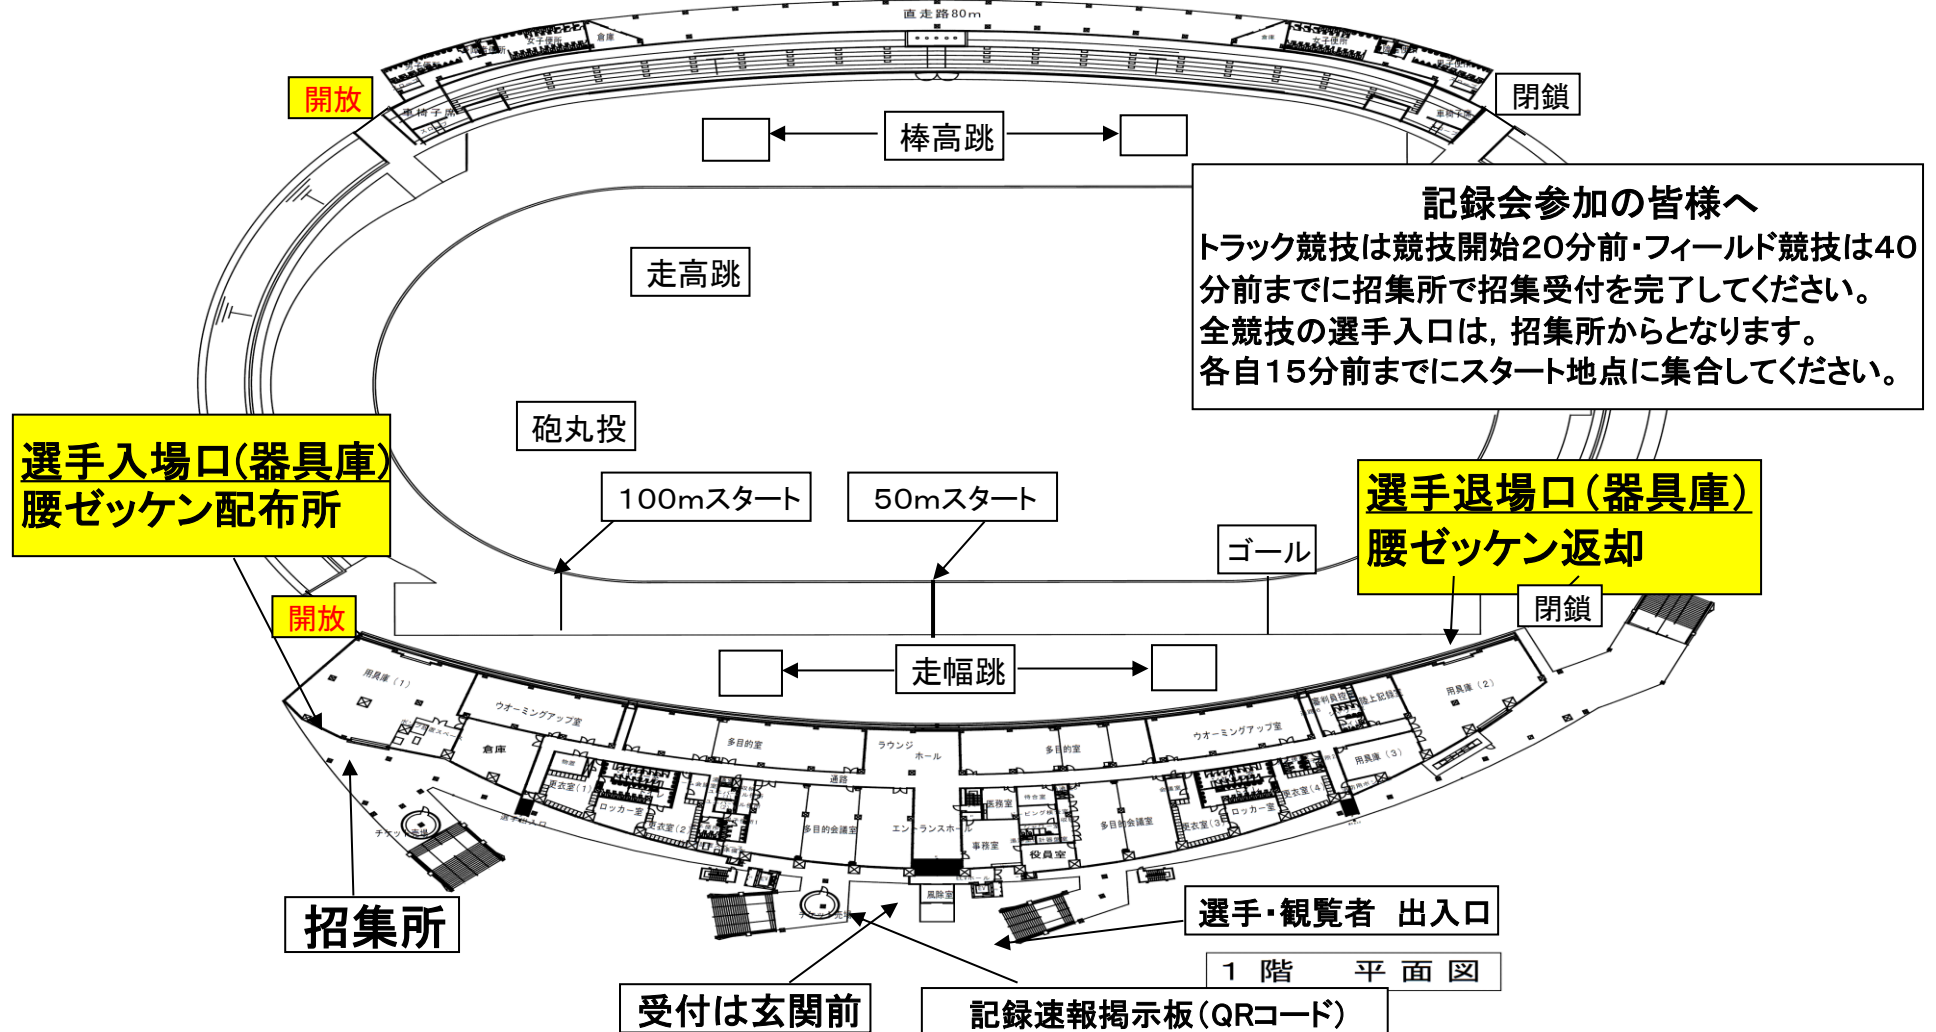

# 会場案内図

※招集受付を完了していない選手は出場できません。

※記録は、速報の掲示を行います。

全記録は水戸市スポーツ振興協会ホームページに後日掲載いたします。