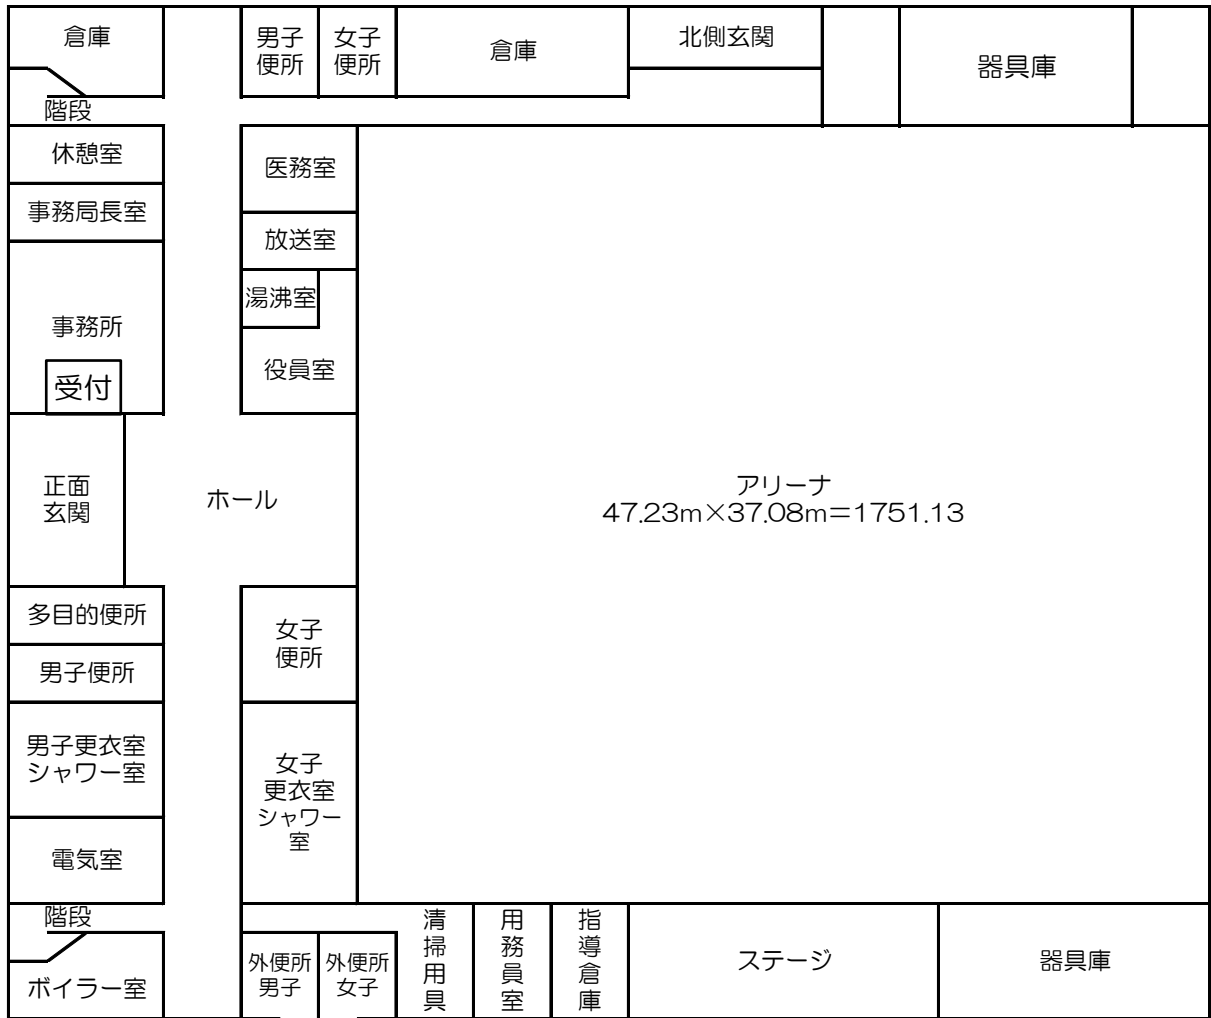

# 総合運動公園体育館平面図

1階

2階