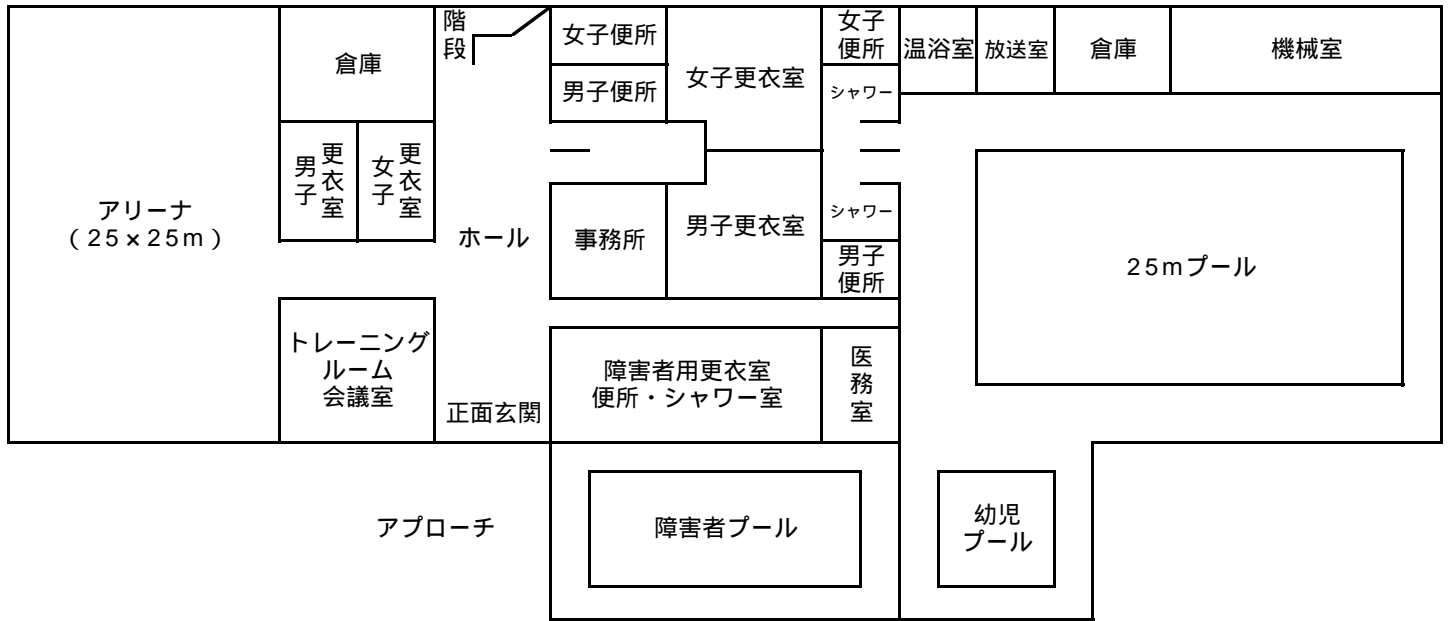

小吹運動公園施設平面図

1階

2階