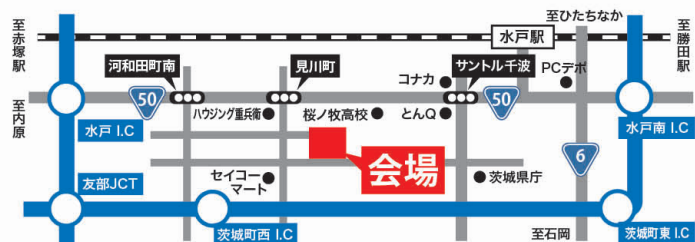

※お一人様1回限り有効 コピー不可

楽しいイベントもりだくさん!!

— 各種アトラクション体験エリア —

ストラックアウト

射的

輪投げ

特別価格
にてご提供
是非体験して
いってください♪

簡単 ネイル体験

美容診断

ヘアアレンジ

黄門ローイングクラブ (茨城大学漕艇部 OB)

●エルゴマシーン体験 無料

茨城県 ユニセフ協会

世界の子どもの
希望につながる活動を

売店エリア スポーツ用品販売会

人気のスポーツ用品がこの日限りの大特価!!

出展業者 / 協力団体

- トヨタカローラ新茨城
- 茨城県ユニセフ協会
- いばらきキャンドルナイト
- トレイルマスター
- スーパースポーツゼビオ水戸店
- (株)ステノ
- (一社)水戸観光コンベンション協会

●会場内では「2024水戸招待陸上及びチャレンジカップ」が開催されております。●選手/関係者/保護者など、多数の皆様がお越しになります。水戸の素晴らしい景色をお伝えする運営にご協力ください。●当日の天候などにより、スケジュールや会場が変更される場合がありますので、予めご了承ください。●熱中症や日射病などの健康管理には、十分ご注意ください。●ゴミの分別にご協力をお願いします。●会場内は指定された場所以外すべて禁煙です。喫煙の際は定められた場所をお願いします。●車上荒らしにご注意ください。●会場内における事故・盗難・負傷・お客様同士のトラブル等につきましては、主催者・出演者・会場・本イベント開催に関わる団体は一切の責任を負いません。●ご来場の際は、新型コロナウイルス感染予防として、マスクの着用・会場内でのアルコール消毒にご協力をお願いいたします。

お車でのご来場は、50号バイパス「見川町交差点」に入り、3つ目の信号を左折、スタジアム裏側に一般駐車場がございます。詳細は下記ホームページでご確認をお願いします。開催当日は、かなりの混雑が予想されますので公共交通機関等のご利用にご協力ください。

駐車場及び臨時バス運行のご案内

水戸市スポーツ振興協会ホームページ
maas.or.jpにてご案内いたします。

魁スポーツフェスティバル

特設サイト

<http://maas.or.jp/pages/146/>