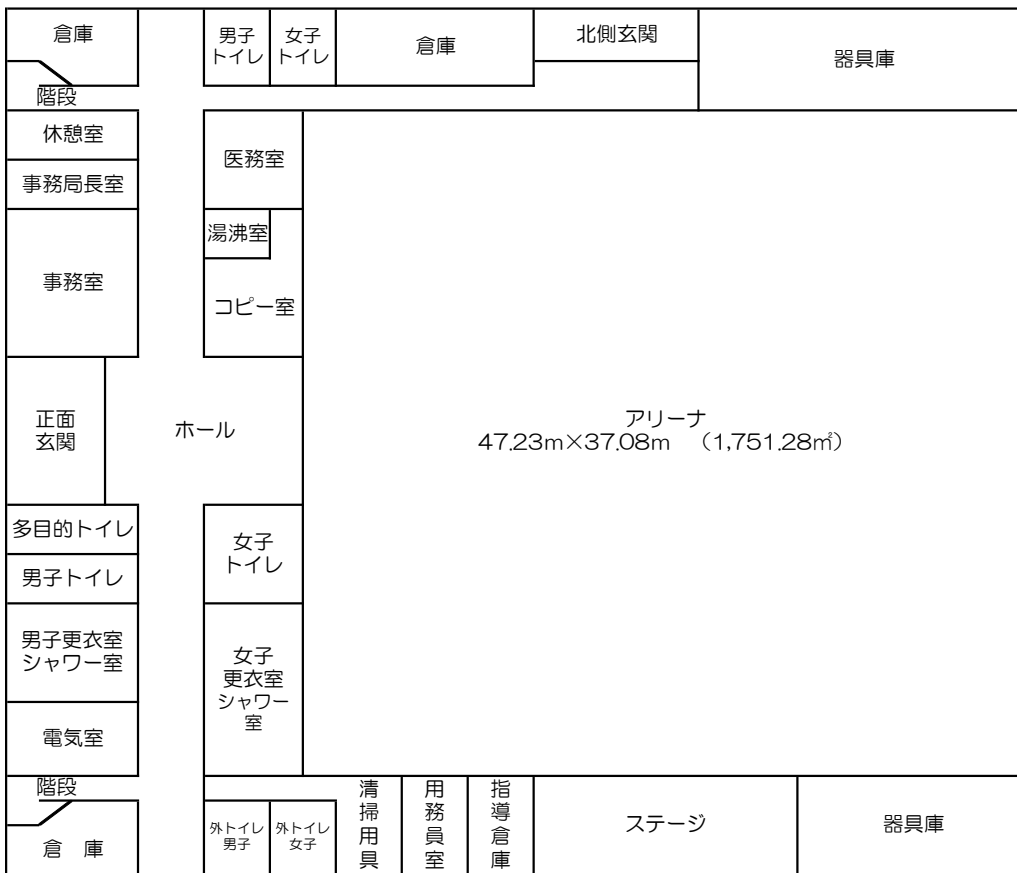

総合運動公園体育館平面図

1階

2階